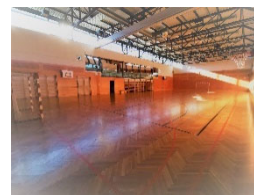

Ort

Raum (mehrerer Antworten möglich):

Sporthalle	Sporthalle 1/3	Sporthalle 2/3
Turn- und Mehrzwecksaal	Medienraum inkl. Terrasse	Turnsaal Waldstein
Turnsaal Großstübing	Fitnessraum	Hallenbad

Wochentag

Montag	Dienstag	Mittwoch	Donnerstag	Freitag	Samstag	Sonntag
--------	----------	----------	------------	---------	---------	---------

Sporthalle | Peter-Tunner-Schulzentrum

Größe: ca. 36,70m x 18m (Gesamtfläche ca. 660m²)

Besonderheiten: Kletterwand, 4 Umkleidekabinen

Preis / Stunde: EUR 35,-- *ermäßigter Tarif für Deutschfeistritzer*innen: EUR 15,--*