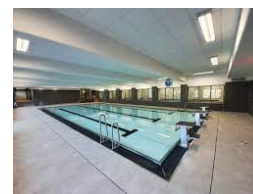

Hallenbad Deutschfeistritz | Peter-Tunner-Schulzentrum

Details auf Anfrage

Verfügbar MO – DO 21:00 Uhr bis 23:00 Uhr, FR 14:00 Uhr bis 16:30 und
21:00 – 23:00 Uhr, SA 08:00 – 10:00 Uhr und 18:00 Uhr bis 20 Uhr, SO 08:00 Uhr bis 20:00 Uhr
Achtung Sonntag keine Reinigung!
Das Hallenbad wird durch die Deutschfeistritz Orts- und Infrastrukturentwicklungs KG abgerechnet.

Weitere Räume auf Anfrage: Klassenräume, Küche, Musikzimmer

Stand 16.06.2021