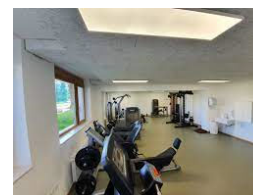

Fitnessraum Deutschfeistritz | Peter-Tunner-Schulzentrum

Gesamtfläche ca. 80m²

Details auf Anfrage

Verfügbar MO – DO 21:00 Uhr bis 23:00 Uhr, FR 14:00 Uhr bis 16:30 und
21:00 – 23:00 Uhr, SA 08:00 – 10:00 Uhr und 18:00 Uhr bis 20 Uhr, SO 08:00 Uhr bis 20:00 Uhr
Achtung Sonntag keine Reinigung!
Der Fitnessraum Deutschfeistritz wird durch die Deutschfeistritz Orts- und Infrastrukturentwicklungs KG abgerechnet.